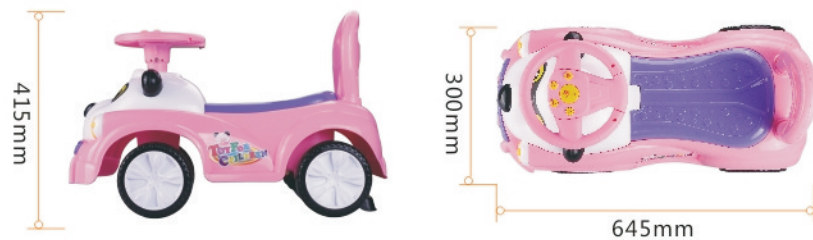

A-04 JY-Z02B

B-08 JY-Z02B

C-17-5 B-08 JY-Z02B Pack:1PC/CTN

JY-Z02C

功能特点

仿真造型、逼真感受；
宽敞舒适的仿真鞍座。

Imitated outlook, realistic feelings.

车身尺寸：645×300×415mm
包装尺寸：640×275×240mm
净重：2.6kg

Size : 645×300×415mm
Package Size : 640×275×240mm
Weight : 2.6kg

A-31-1 JY-Z02C Pack:1PC/CTN

JY-Z02D

功能特点

仿真造型、逼真感受；
宽敞舒适的仿真鞍座。

Imitated outlook, realistic feelings.

车身尺寸：645×300×415mm
包装尺寸：640×275×240mm
净重：2.6kg